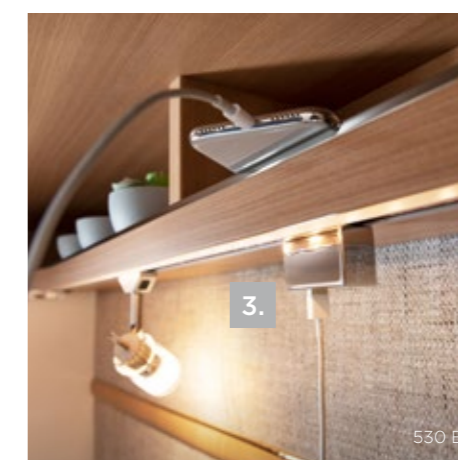

530 E

530 E

HIGHLIGHTS INTERIØR

- Overskabenes forædling med tidløst trælook kombineret med hvid kant på lågerne skaber et behageligt bomiljø
- Praktisk sænkbare borde og den medfølgende ekstra hynde skaffer to ekstra sovepladser i en håndvending
- Taglugerne, der er standardudstyr, bader rummene i dagslys
- Opladning nemt og bekvemt - USB-portene, der er integreret i stikkontakterne, giver talrige muligheder for opladning af elektroniske enheder