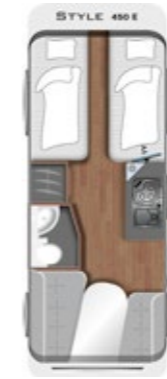

450 D

Total længde	7.352
Total bredde mm	2.326
Sovepladser	2/4

450 E

Total længde mm	6.852
Total bredde mm	2.226
Sovepladser	2/4