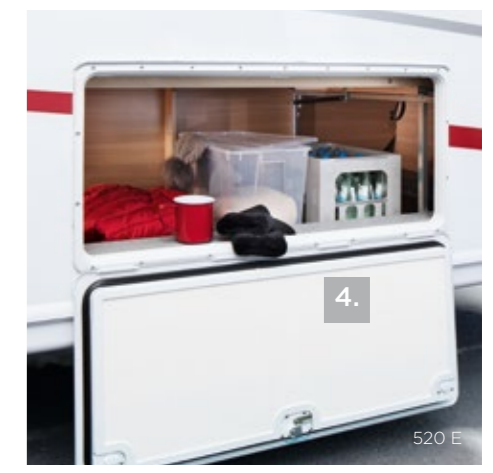

**SMARTE
LØSNINGER**

1. Overskabenes låger lukkes behageligt stille med Soft Close
2. Hurtig og let tilgængelig opbevaringsplads under siddegruppen takket være de opklappelige hynder
3. Sidestænksskærmen yder god beskyttelse mod uventede stænk fra køkkenet
4. Nem af- og pålæsning af ferieudstyr via servicelugen (standard)