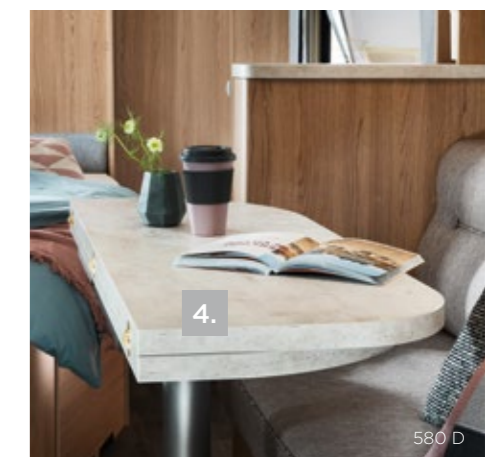

1.

522 K

3.

580 D

SMARTE
LØSNINGER

1. Rundsiddegruppe med plads nok til at nyde hyggelige TV-aftener sammen
2. Nem udvidelse af siddegruppen for endnu mere komfort
3. Praktisk, drejbart toilet for mere rummelighed
4. Klapbart bord i siddegruppen giver nemmere passage

2.

522 K

4.

580 D