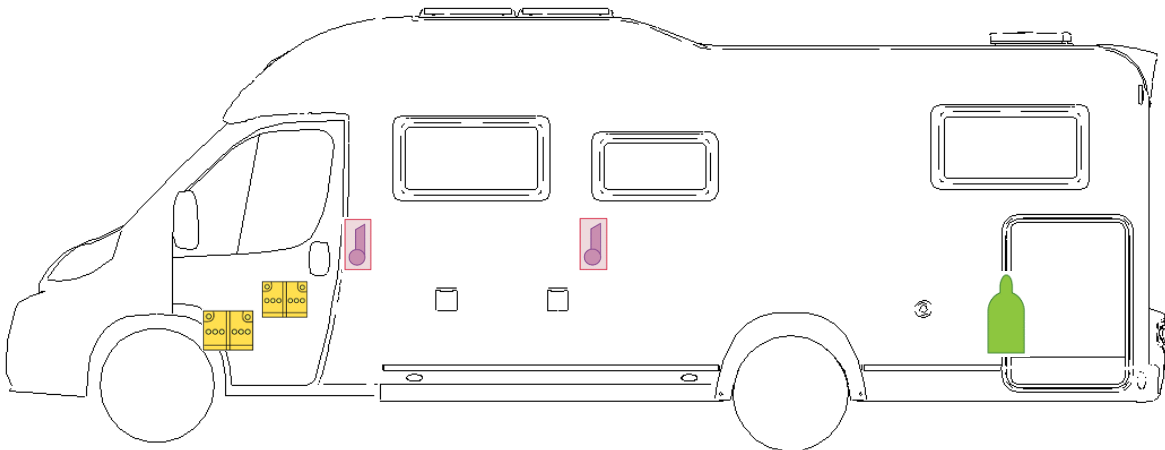

RETTUNGSKARTE

T720

Airbag

Strom-
generator

Gasflaschen

Airbag -
Steuergerät

Elektro -
block

Gurtstraffer

Batterie

Gasdruck -
dämpfer

Kraftstofftank

Bitte diese Rettungskarte gut sichtbar hinter der Sonnenblende auf der Fahrerseite hinterlegen!